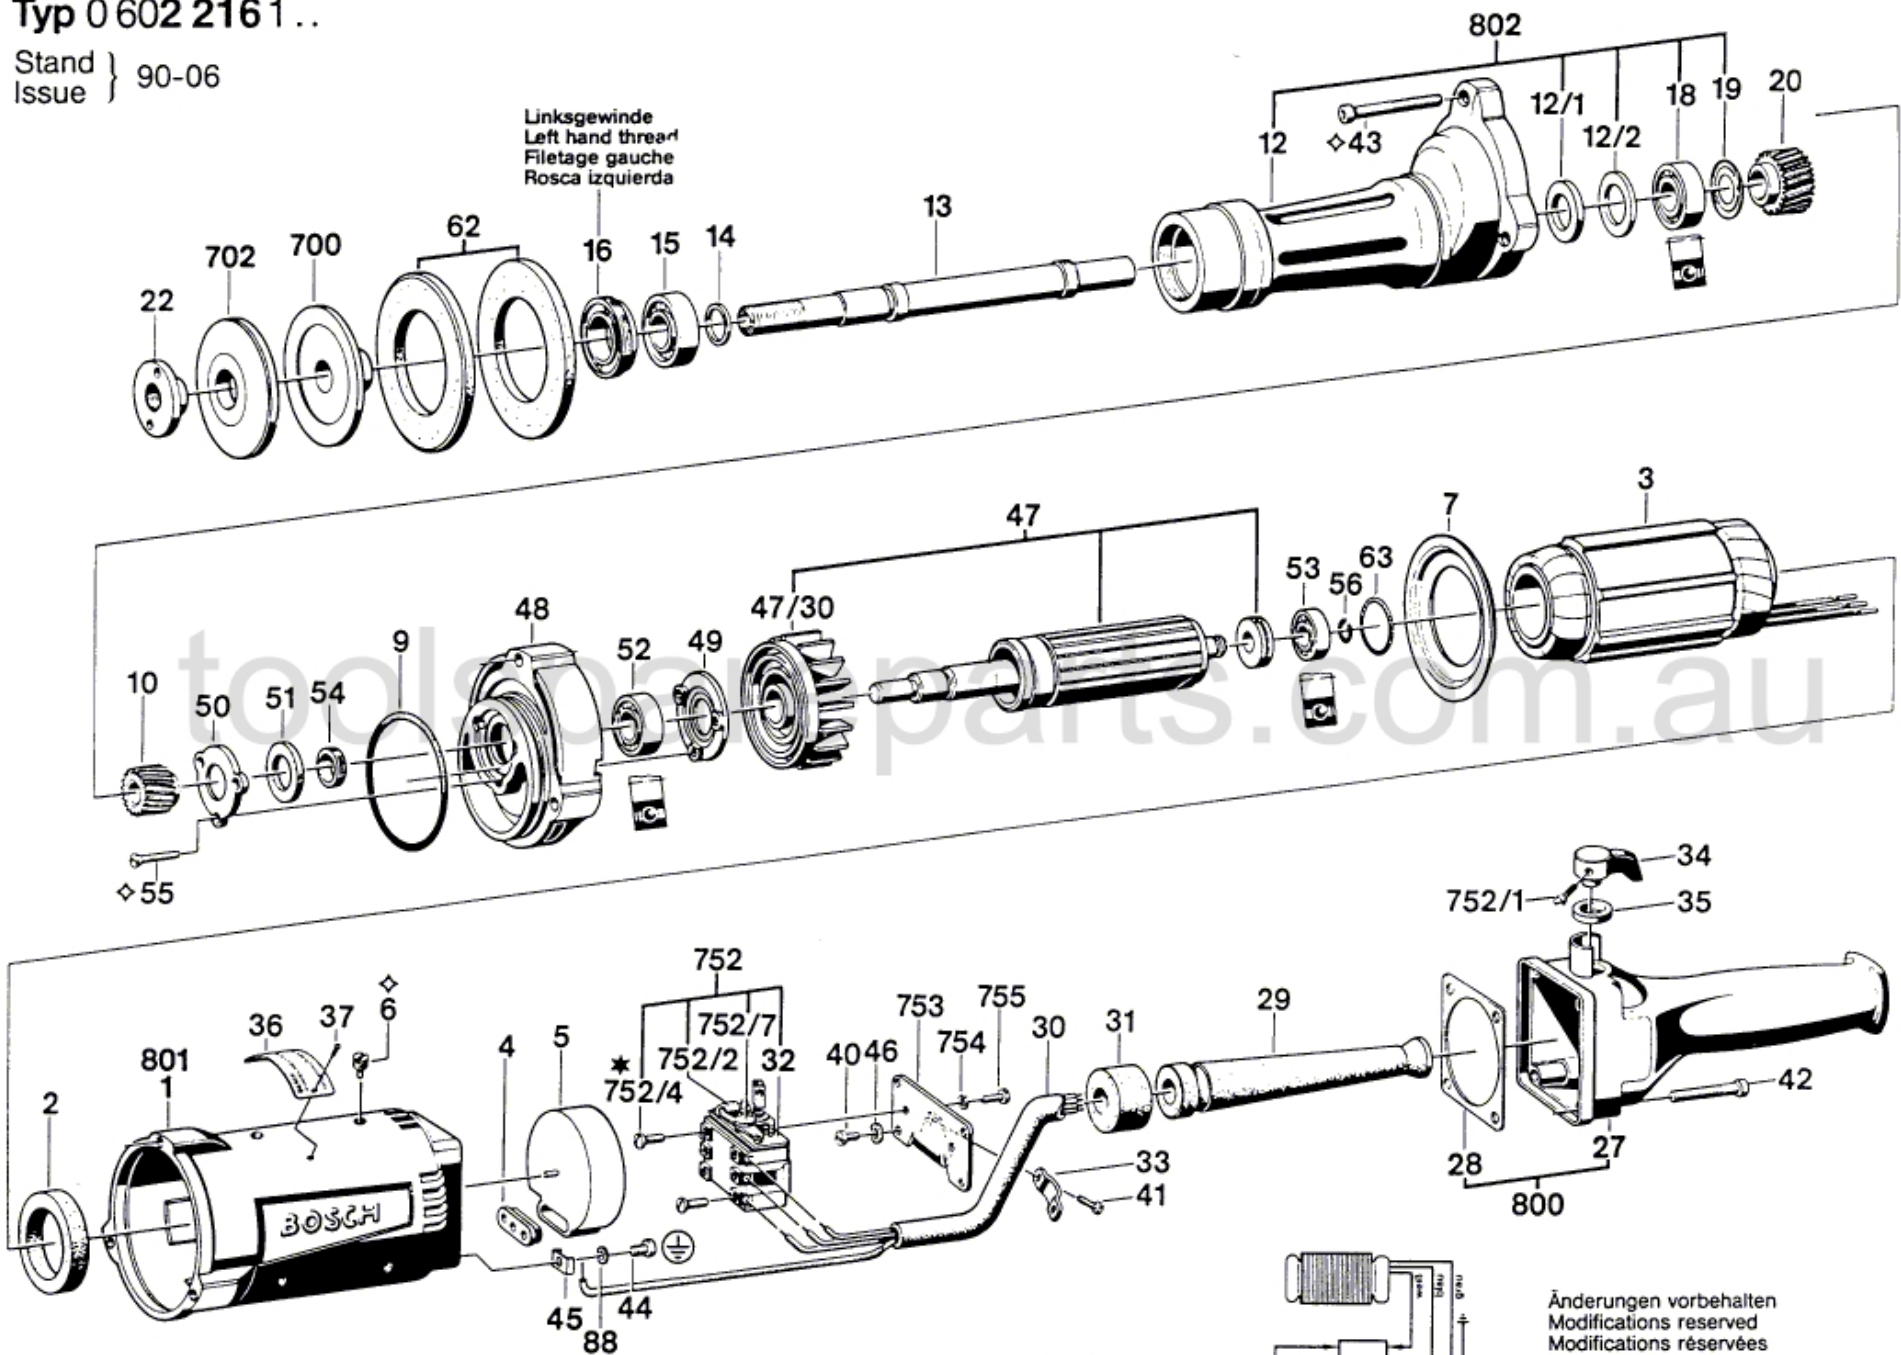

Typ 0 602 216 1 ..

Stand } 90-06
Issue }

Linksgewinde
Left hand thread
Filetage gauche
Rosca izquierda

- ★ mit Loctite 222 sichern
secure with Loctite 222
- ◇ mit Loctite 242 sichern
secure with Loctite 242

Änderungen vorbehalten
Modifications reserved
Modifications réservées
Salvo modificaciones
Robert Bosch GmbH
Geschäftsbereich Elektrowerkzeuge
D 7022 Leinfelden-Echterdingen 1